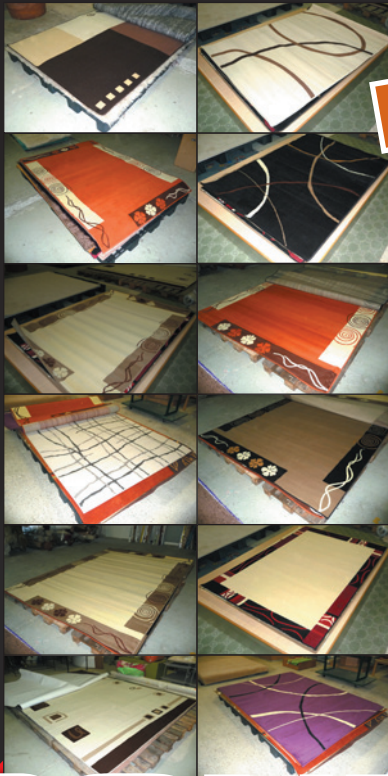

**Frühjahrs  
AKTION**

**SONDERPOSTEN  
TEPPICHE**  
in 7 verschiedenen Größen

**Oriental Weavers® Teppiche**  
Sonderposten ca. 800Stk.

ca 150Stk:  
3,00m x 4,00m  
2,40m x 3,40m

ca 300Stk:  
1,90m x 2,20m  
1,60m x 2,30m

ca 250Stk:  
1,20m x 1,80m

ca 100Stk:  
0,70m x 1,40m  
0,90m x 1,20m

**Gerald Peitler**

**Tel +43 664 8264281**  
**Peitler@AustriaTrade.at**