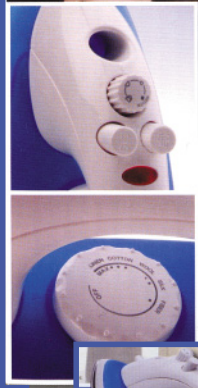

INTERIOR
DELUXE

Kabelloses Dampfbügeleisen 1200W

Edelstahl-Sohle 3 Funktionen - Trocken - Dampfstrahl - Selbstreinigung

2
YEARS
GUARANTEE

230V/50HZ

Kabelloses Dampfbügeleisen

- Edelstahl Sohle
1200W / 230V 50Hz
3 Funktionen:
- Trocken
- Dampfstrahl
- Selbstreinigung